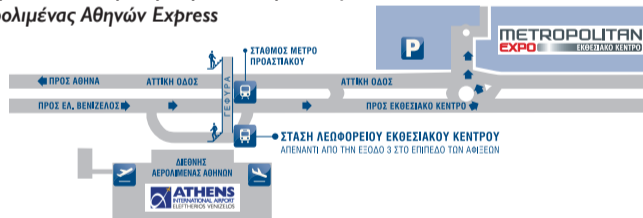

μεταφορά

Με την επίδειξη **απαραίτητα** της πρόσκλησης θα έχετε έκπτωση στις τιμές των εισιτηρίων πλοίων, σε ενοικιάσεις αυτοκινήτων καθώς και σε ξενοδοχεία, ως ακολούθως:
Για τα δρομολόγια **Ηράκλειο - Πειραιά - Ηράκλειο των Μινωικών Γραμμών**, έκπτωση 30% στα εισιτήρια επιβατών καθώς και Ι.Χ. αυτοκινήτων. • Για όλα τα δρομολόγια των πλοίων εσωτερικού της **Blue Star Ferries**, έκπτωση 20% στα εισιτήρια επιβατών και Ι.Χ. αυτοκινήτων.
Για ενοικίαση αυτοκινήτου από την εταιρεία **Hertz**, έκπτωση 25%.
ΣΗΜΕΙΩΣΗ: Η προσφορά των ως άνω εταιρειών ισχύει από 20/11/11 έως και 30/11/2011, υπό την προϋπόθεση ότι τα εισιτήρια θα εκδοθούν από τα κατά τόπους κεντρικά γραφεία-πρακτορεία των εταιρειών.

ύμνηση

Δηλώνοντας την ιδιότητα του επισκέπτη της **xenia**, εξασφαλίσαμε ειδικές τιμές για τη διαμονή σας.
Holiday Inn (Αττική Οδός) τηλ. 210 6689000
atticainfo@hiathens.com • www.hiathens.com
Περισσότερα συνεργαζόμενα ξενοδοχεία: www.xenia.gr

στοιχεία επισκέπτη

Επιχείρηση (εμπορική επωνυμία) .....

Είδος επιχείρησης.....

Όνοματεπώνυμο.....

Θέση στην επιχείρηση .....

Διεύθυνση ..... Τ.Κ.....

Πόλη ..... e-mail.....

τηλ..... fax .....

οργάνωση

3ης Σεπτεμβρίου 59 - 104 33 Αθήνα
τηλ. 210.8842916, fax 210.8216720
e-mail info@xenia.gr, www.xenia.gr

μέλος